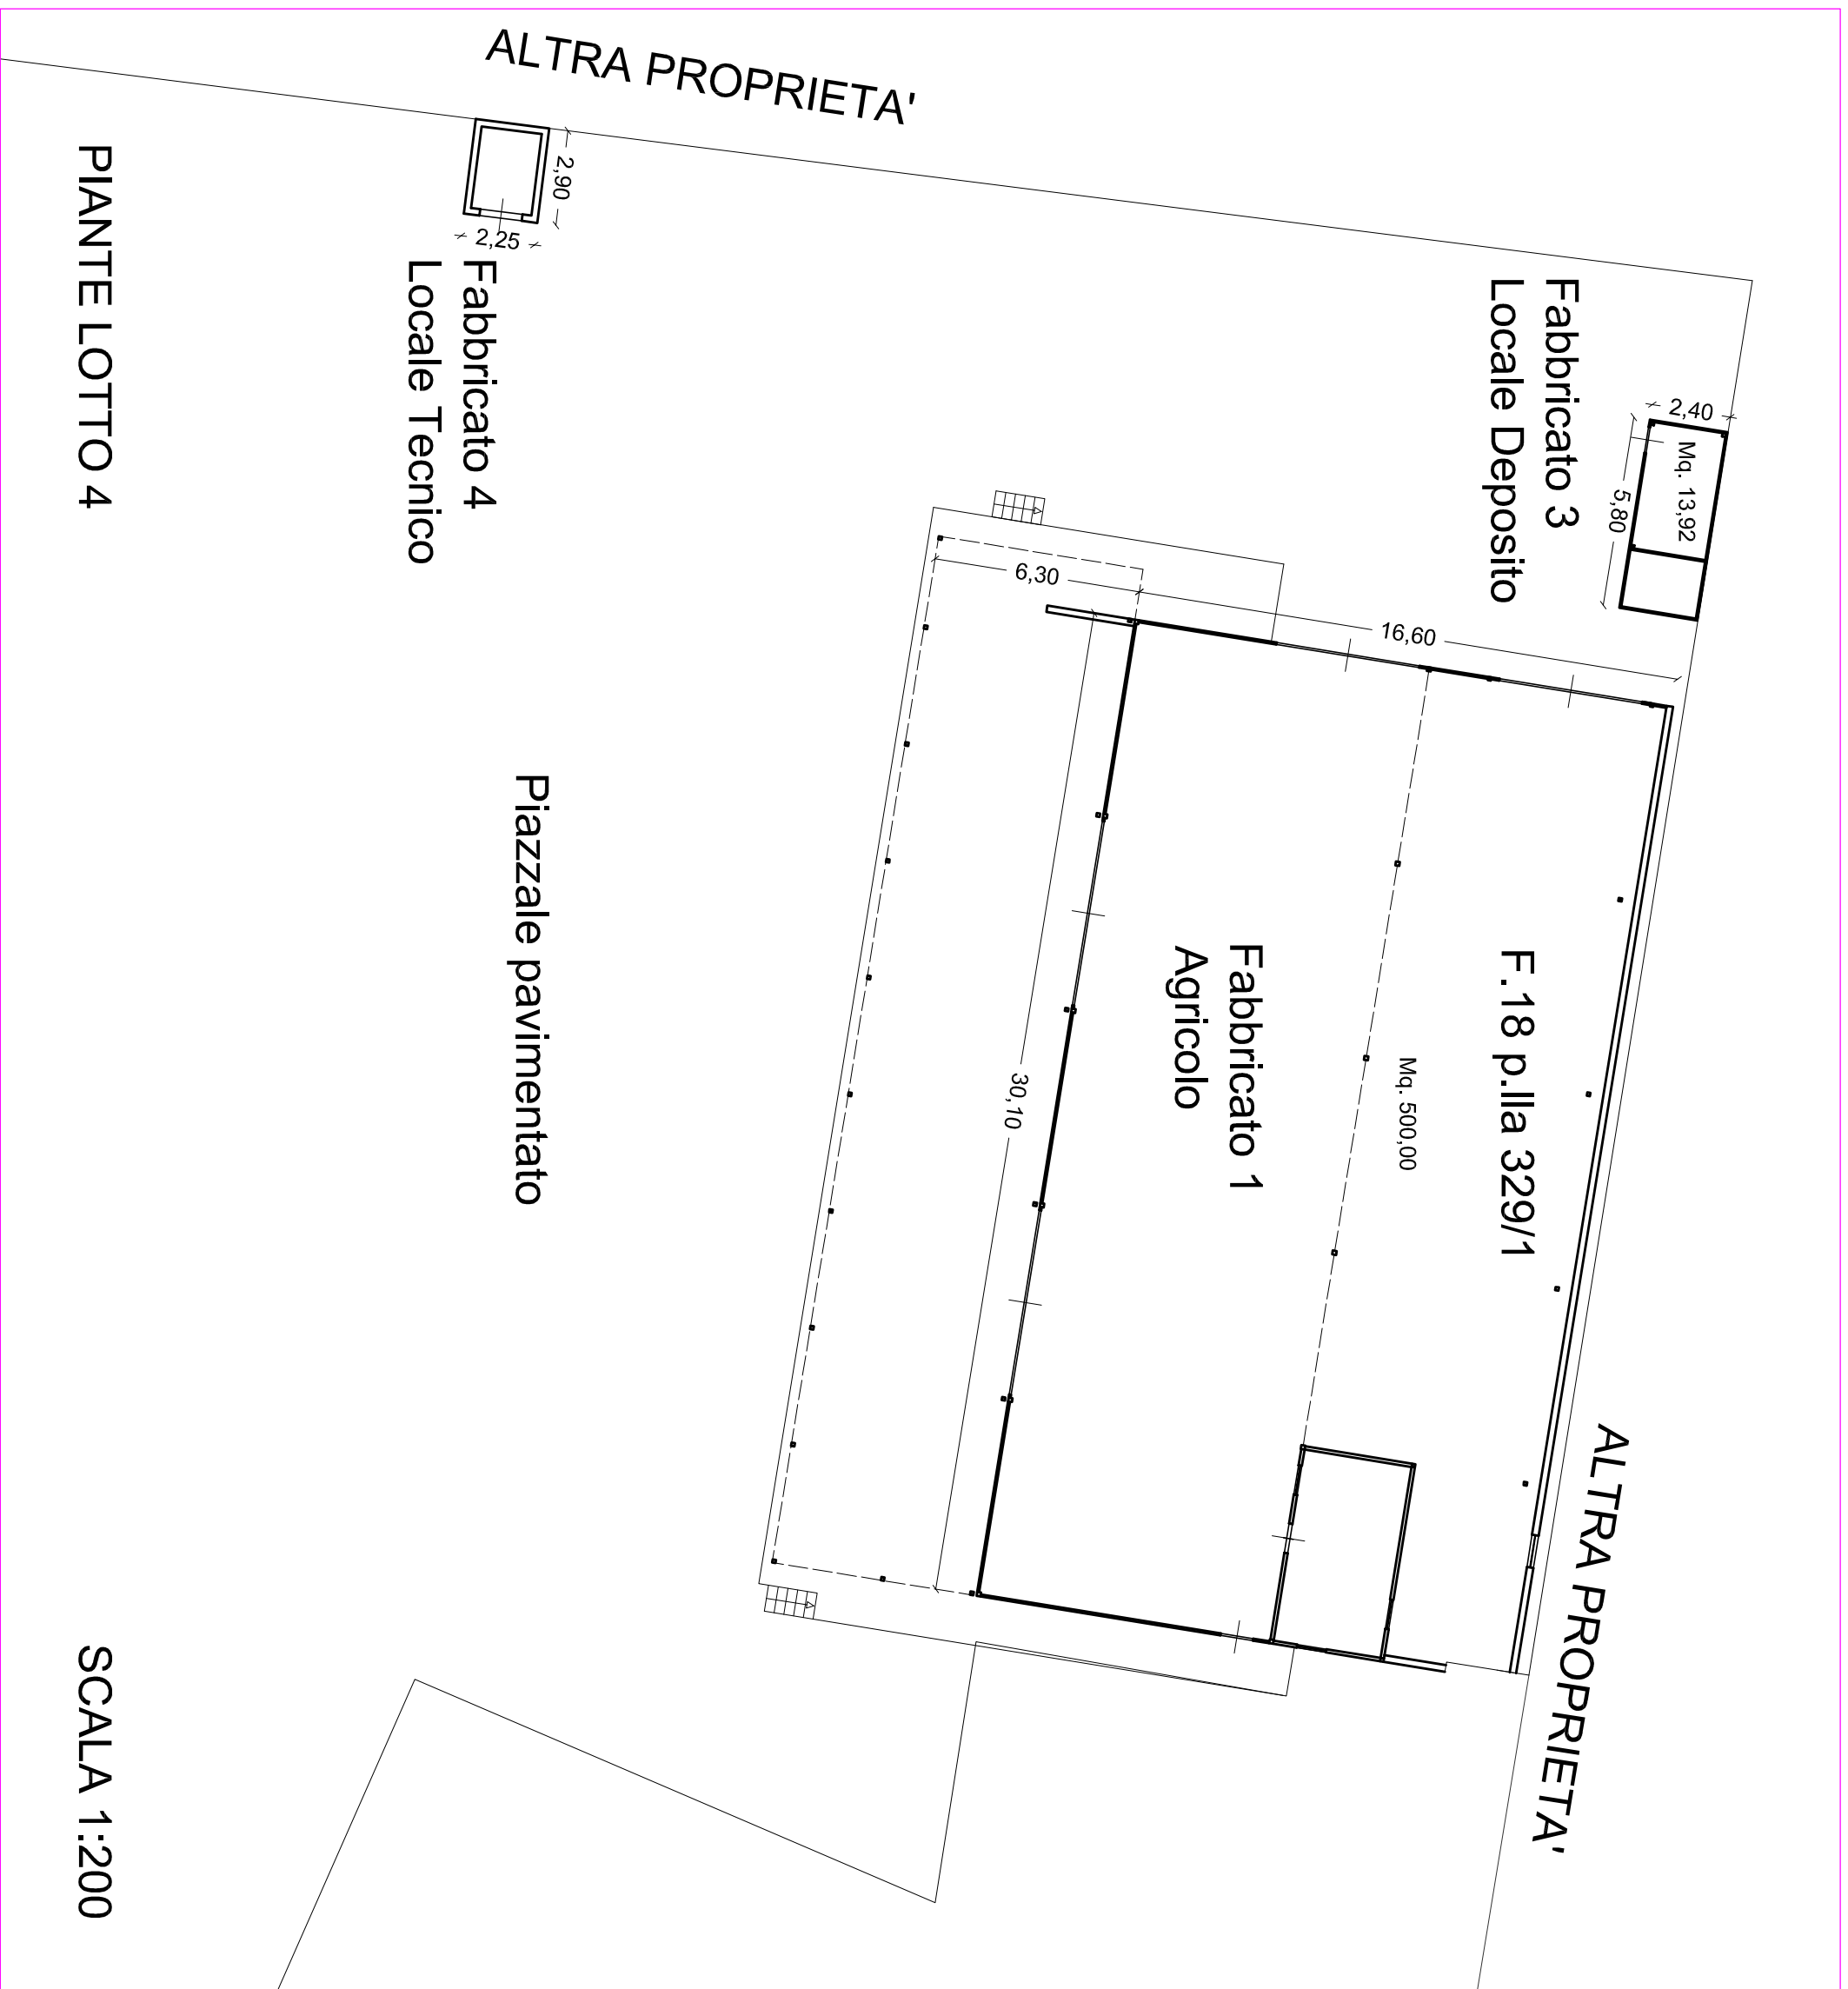

Fabbricato 5 - tettoia

Foglio 18 P.Illa 329 Sub.4 1:200

Fabbricato 2 Deposito

SCALA 1:200

1:200